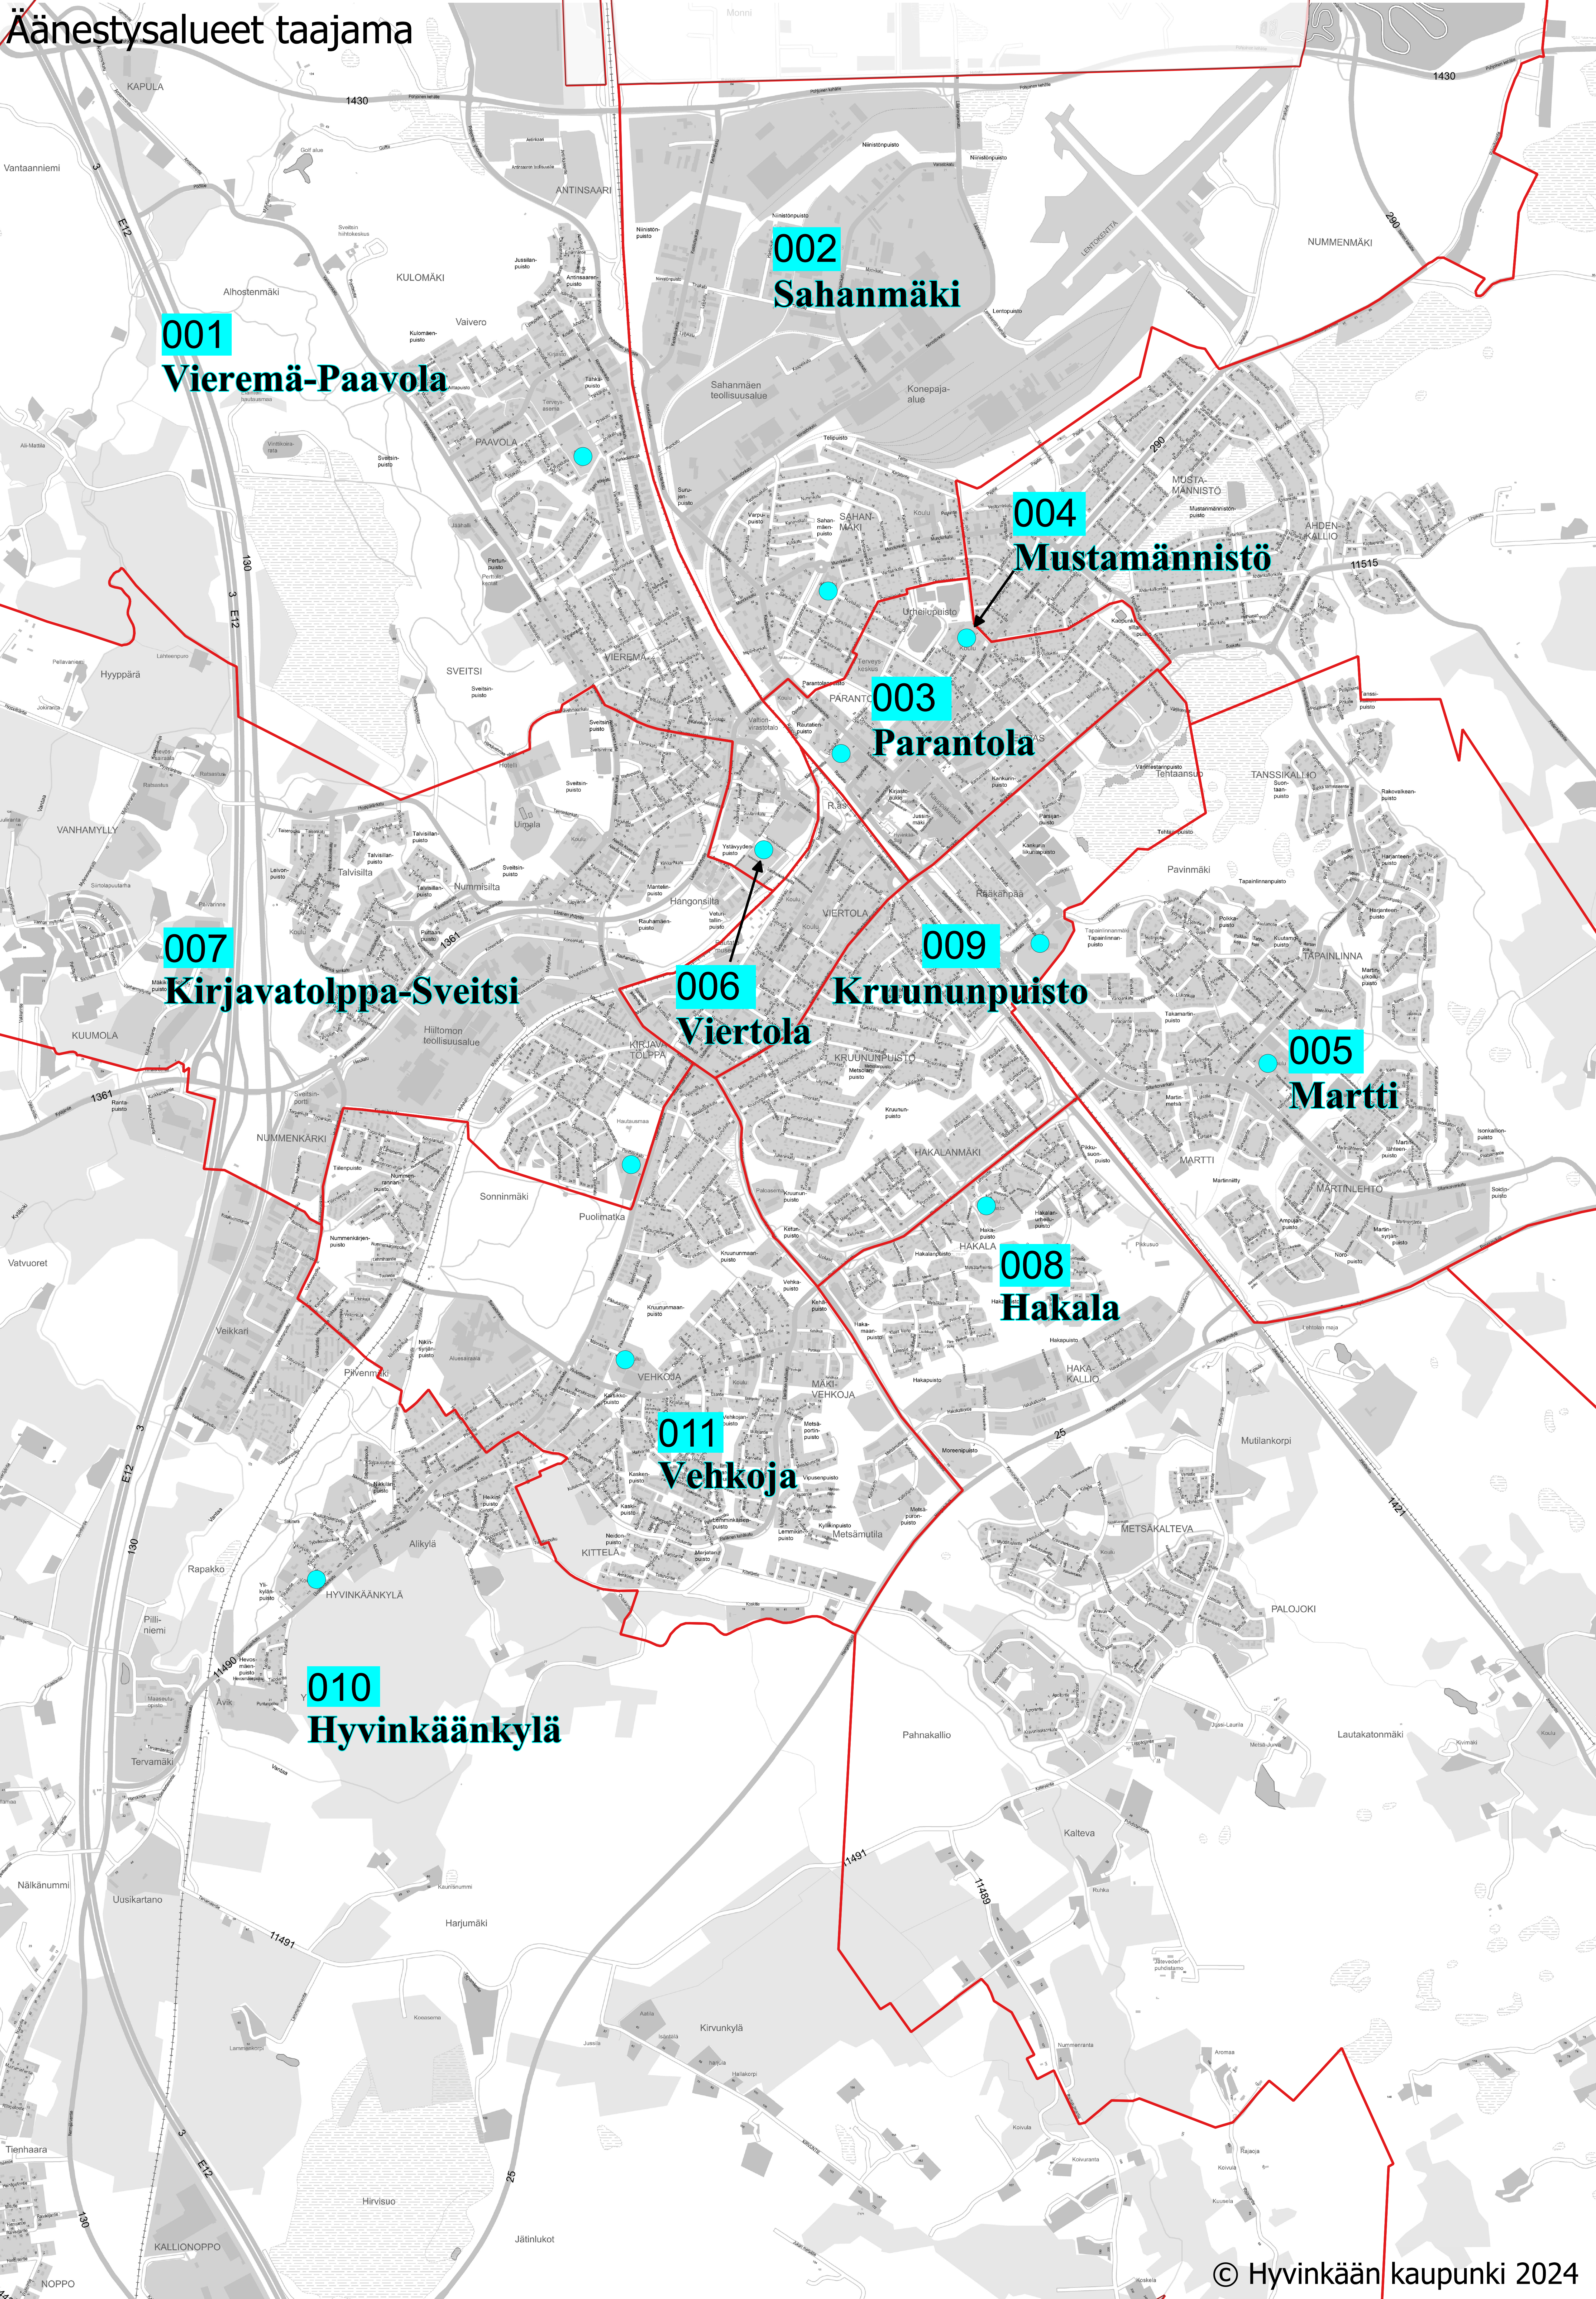

# Aänestysalueet

# Aänestysalueet taajama

**001**  
**Vieremä-Paavola**

**002**  
**Sahanmäki**

**004**  
**Mustamännistö**

**003**  
**Parantola**

**005**  
**Martti**

**006**  
**Viertola**

**009**  
**Kruununpuisto**

**007**  
**Kirjavatolppa-Sveitsi**

**008**  
**Hakala**

**011**  
**Vehkoja**

**010**  
**Hyvinkäänkylä**