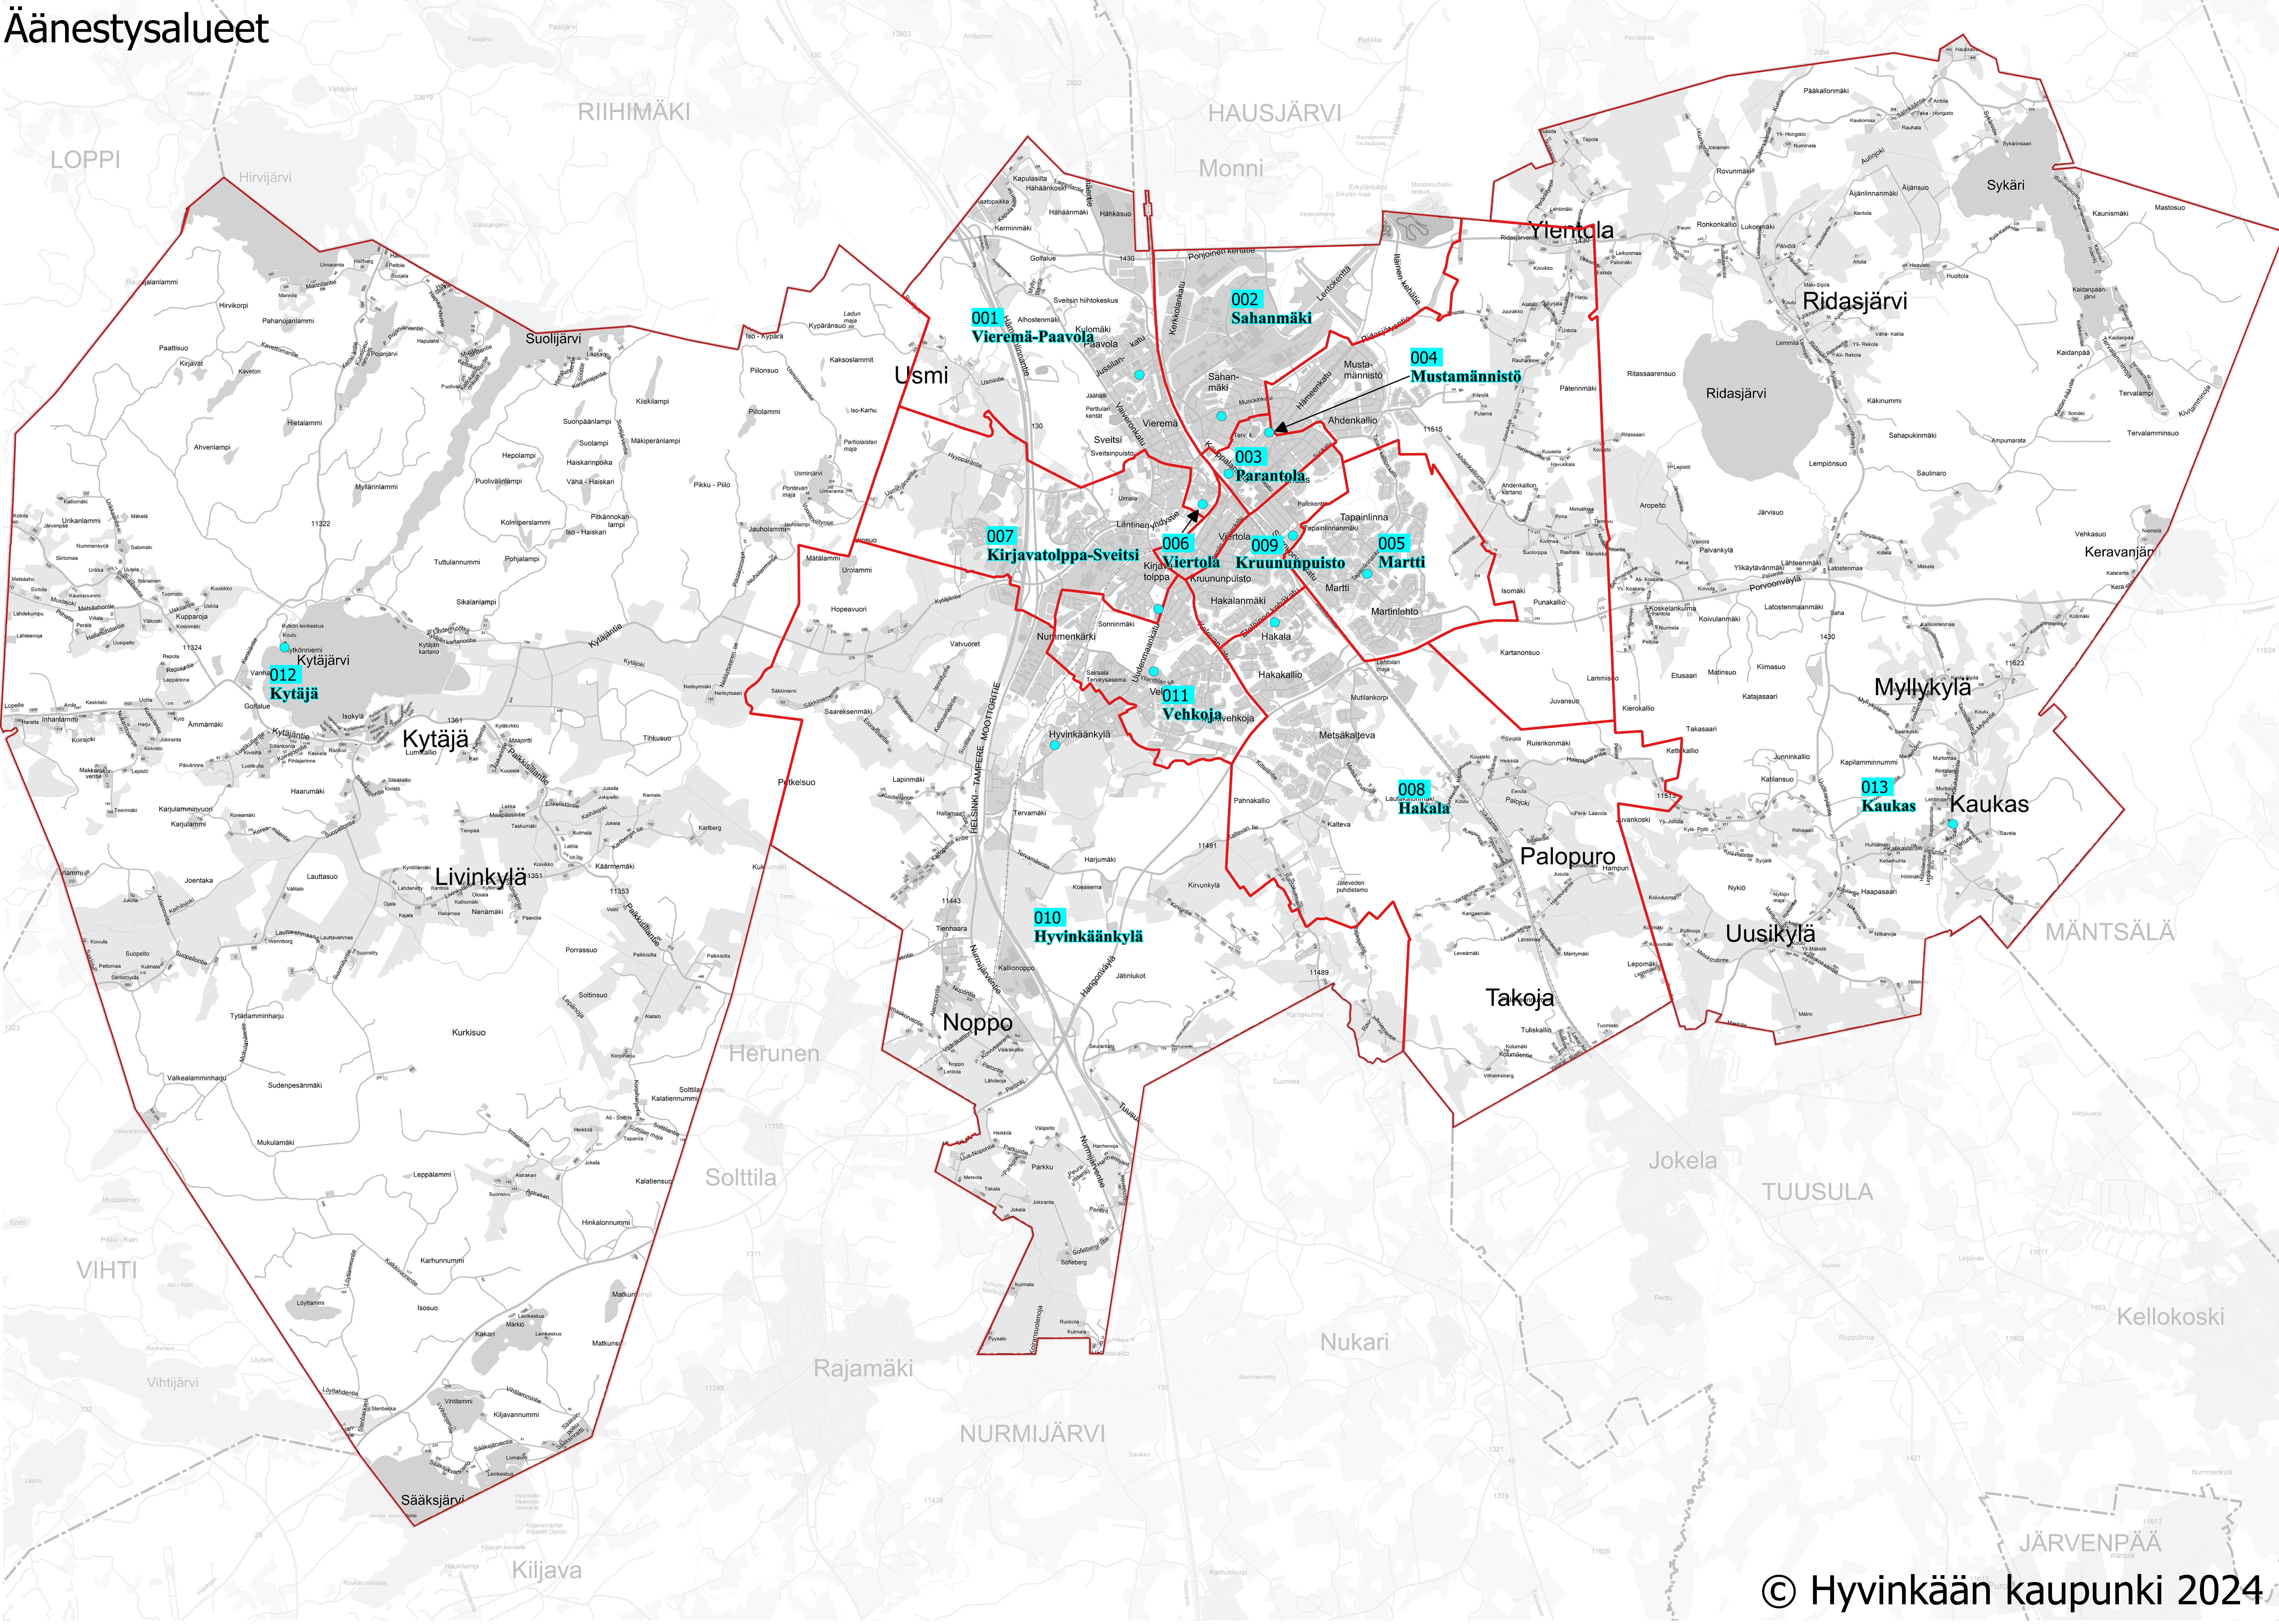

# Aänestysalueet

# Aänestysalueet taajama

**001**  
**Vieremä-Paavola**

**002**  
**Sahanmäki**

**004**  
**Mustamännistö**

**003**  
**Parantola**

**005**  
**Martti**

**006**  
**Viertola**

**009**  
**Kruununpuisto**

**007**  
**Kirjavatolppa-Sveitsi**

**008**  
**Hakala**

**011**  
**Vehkoja**

**010**  
**Hyvinkäänkylä**